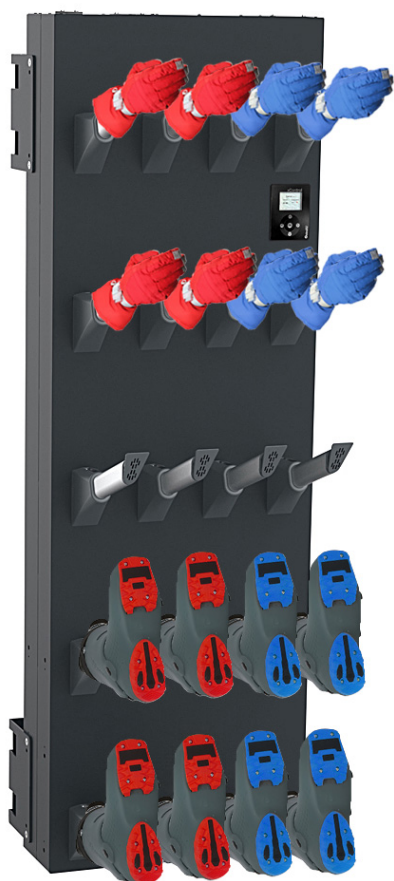

Sèche-Chaussures de Ski / Gants ÉDITION PREMIUM - 10 personnes

LVS-SBEP10-SKI

La somme de vos avantages :

- Le séchage par soufflage rapide FastDry combiné à de l'air de séchage chauffé
- Utilisation simple grâce à la contrôle digital : Minuterie, contrôle du planning hebdomadaire
- Bras de séchage ovales, extrêmement stables, en aluminium anodisé, avec embouts de soufflage uniques
- Kit de montage mural inclus (Pied réglable en option)

Nous traitons exclusivement de la tôle fine galvanisée de qualité. Combinée à notre propre revêtement en poudre, nous garantissons une protection maximale contre la corrosion.

Caractéristiques techniques

Système de séchage	FastDry – Séchage par circulation d'air avec système de chauffage
Température ambiante	Optimal 15 – 25°C
Dimensions (H x L x P)	1830 x 600 x 620 mm
Poids	76 kg
Consommation électrique	2150 W
Tension d'alimentation	230 V AC

FastDry

Mode de fonctionnement

La technologie de séchage FastDry se base sur des ventilateurs puissants. Ils sont à la base de l'innovant séchage par circulation d'air et permettent le séchage efficace de l'air évacué grâce à un volume de flux d'air élevé. L'air sec est alors transporté vers l'équipement humide et le séchage commence. L'humidité extraite est ensuite rejetée dans l'air ambiant. Afin d'économiser de l'énergie, la durée de chauffage proportionnelle peut être réduite de manière individuelle. Résultat : un système de séchage offrant à la fois un séchage à l'air ambiant et à l'air chaud. Ces deux applications garantissent un séchage rapide préservant le matériel pour les vêtements d'intervention et les équipements.