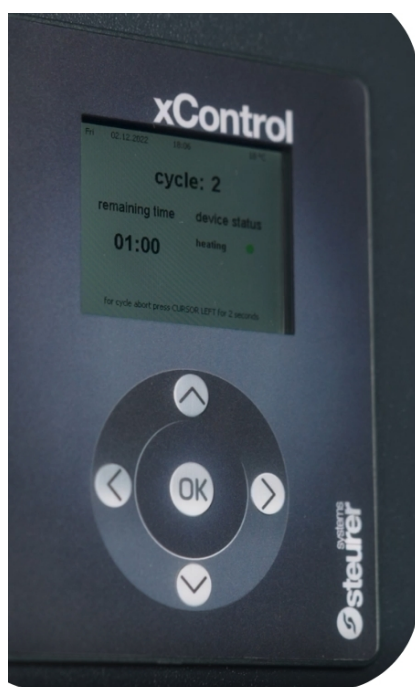

Le technologie de soufflage FastDry est notamment recommandée pour les pièces bien aérées présentant une température ambiante de 15 °C minimum. C'est dans ces conditions que le séchage est le plus efficace. Comme tous les produits Plug & Play de LVS, il suffit de brancher le système de séchage sur une prise électrique pour que le séchage démarre : il préserve le matériel et permet d'économiser de l'énergie tout en étant rapide.

Vos avantages :

- **Processus de séchage rapide en quelques heures seulement**
- **Technologie économe en énergie grâce à la combinaison des ventilateurs et du système de chauffage**
- **Variante de séchage individuelles avec durée de chauffage variable : - Séchage à l'air ambiant et séchage à l'air chaud**
- **Séchage préservant le matériel à température modérée (40 °C)**

Xcontrol

Mode de fonctionnement

06.10.2020 12:30

1 Définition des cycles

cycle	Durée	Chauffage	S/E	Sterex	S/E
Z1	180 min	100 %	S	100 %	S
Z2	60 min	100 %	S	100 %	S
Z3	0 min	0 %	-	0 %	-
Z4	0 min	0 %	-	0 %	-
Z5	0 min	0 %	-	0 %	-
Z6	0 min	0 %	-	0 %	-
Z7	0 min	0 %	-	0 %	-
Z8	0 min	0 %	-	0 %	-
Z9	0 min	0 %	-	0 %	-
Z10	0 min	0 %	-	0 %	-
ZEx	0 min	0 %	-	0 %	-

06.10.2020 12:30

2 Minuterie

cycle	Heure de début	Lun	Mar	Mer	Jeu	Ven	Sam	Dim
Z1	08:00	☐	☒	☐	☐	☐	☐	☐
-	00:00	☐	☐	☐	☐	☐	☐	☐
-	00:00	☐	☐	☐	☐	☐	☐	☐
-	00:00	☐	☐	☐	☐	☐	☐	☐
-	00:00	☐	☐	☐	☐	☐	☐	☐
-	00:00	☐	☐	☐	☐	☐	☐	☐
-	00:00	☐	☐	☐	☐	☐	☐	☐
-	00:00	☐	☐	☐	☐	☐	☐	☐

1 Programmez des cycles de séchage entièrement adaptés à vos besoins, pour un contrôle total de vos équipements.

2 Grâce à une minuterie innovante, choisissez l'heure et le jour du séchage, pour optimiser au maximum le séchage de vos vêtements.